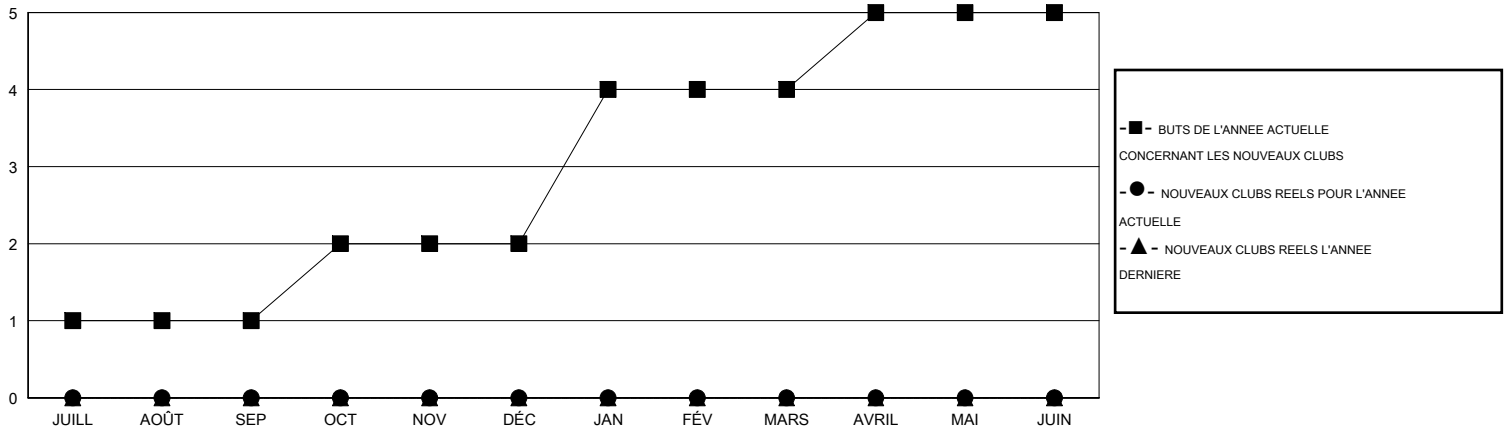

# MONTHLY MEMBERSHIP PROGRESS REPORT

District 112 D

Results as of: 11/30/2016

GMT: Jean-Jacques STOFFEL-MUNCK

LIEU BELGIUM

RC EME 4

Clubs					Membres				
RESULTATS POUR 2016-2017					RESULTATS POUR 2016-2017				
TRIMESTRE	BUT CONCERNANT LES NOUVEAUX CLUBS	NOUVEAUX CLUBS	CLUBS ANNULÉS	GAIN NET/PERTE NETTE	TRIMESTRE	BUT CONCERNANT LES NOUVEAUX MEMBRES	MEMBRES FONDATEURS ET NOUVEAUX AJOUTÉS	MEMBRES RADIÉS	GAIN NET/PERTE NETTE
JUILL/AOÛT/SEP	1	0	1	-1	JUILL/AOÛT/SEP	15	28	39	-11
OCT/NOV/DÉC	1	0	0	0	OCT/NOV/DÉC	35	14	43	-29
JAN/FÉV/MARS	2	0	0	0	JAN/FÉV/MARS	55	0	0	0
AVRIL/MAI/JUIN	1	0	0	0	AVRIL/MAI/JUIN	25	0	0	0

BUTS ET NOUVEAUX CLUBS REELS - CUMULATIF

BUTS ET MEMBRES REELS - CUMULATIF

CLUBS RADIÉS: 1	26 CLUBS OF 100 ONT AJOUTE 1 OU PLUSIEURS NOUVEAUX MEMBRES	<b>DISTRIBUTION PAR SEXE</b>
		HOMME 2,124 (87.30%)
		FEMME 309 (12.70%)
<b>MEMBRES RADIÉS</b>	<a href="#">CLIQUER ICI POUR AVOIR LES DONNEES DE L'EVALUATION DE SANTE</a>	MEMBRES D'UNITE FAMILIALE 20
DECEDE 12		CHEF DE FAMILLE 10
CLUB ANNULE 0		N'EST PAS CHEF DE FAMILLE 10
AUTRE 70		
<b>TOTAL 82</b>		