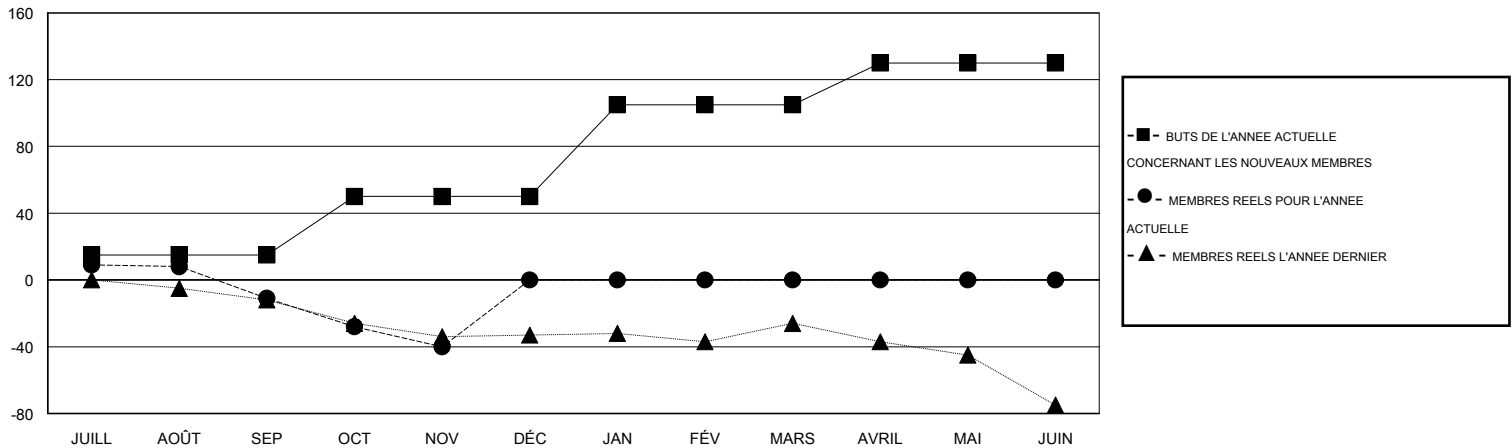

# MONTHLY MEMBERSHIP PROGRESS REPORT

District 112 D

Results as of: 11/30/2016

GMT: Jean-Jacques STOFFEL-MUNCK

LIEU BELGIUM

RC EME 4

Clubs					Membres				
RESULTATS POUR 2016-2017					RESULTATS POUR 2016-2017				
TRIMESTRE	BUT CONCERNANT LES NOUVEAUX CLUBS	NOUVEAUX CLUBS	CLUBS ANNULÉS	GAIN NET/PERTE NETTE	TRIMESTRE	BUT CONCERNANT LES NOUVEAUX MEMBRES	MEMBRES FONDATEURS ET NOUVEAUX AJOUTÉS	MEMBRES RADIÉS	GAIN NET/PERTE NETTE
JUILL/AOÛT/SEP	1	0	1	-1	JUILL/AOÛT/SEP	15	28	39	-11
OCT/NOV/DÉC	1	0	0	0	OCT/NOV/DÉC	35	14	43	-29
JAN/FÉV/MARS	2	0	0	0	JAN/FÉV/MARS	55	0	0	0
AVRIL/MAI/JUIN	1	0	0	0	AVRIL/MAI/JUIN	25	0	0	0

BUTS ET NOUVEAUX CLUBS REELS - CUMULATIF

BUTS ET MEMBRES REELS - CUMULATIF

CLUBS RADIÉS: 1	26 CLUBS OF 100 ONT AJOUTE 1 OU PLUSIEURS NOUVEAUX MEMBRES	<b>DISTRIBUTION PAR SEXE</b>
		HOMME 2,124 (87.30%)
		FEMME 309 (12.70%)
<b>MEMBRES RADIÉS</b>	<a href="#">CLIQUER ICI POUR AVOIR LES DONNEES DE L'EVALUATION DE SANTE</a>	MEMBRES D'UNITE FAMILIALE 20
DECEDE 12		CHEF DE FAMILLE 10
CLUB ANNULE 0		N'EST PAS CHEF DE FAMILLE 10
AUTRE 70		
<b>TOTAL 82</b>		